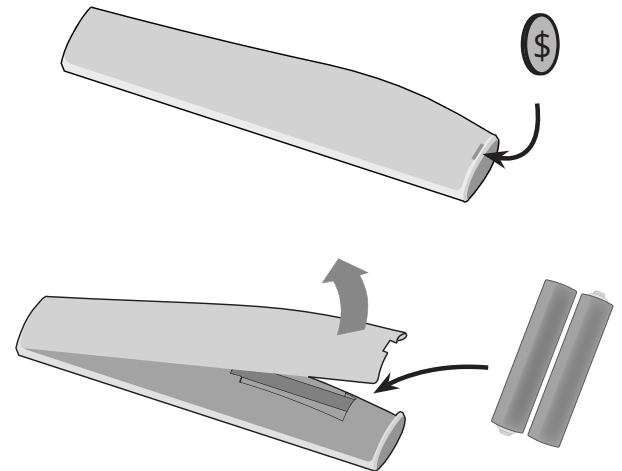

Inside the box
Dans la boîte

Smart TV
Smart TV

TV Stands
Supports de TV

Remote with Batteries
Télécommande avec piles

4x Screws for TV Stands
4x Vis Pour supports de TV

Power Cable
Câble d'alimentation

1

2

3

Yellow composite cable connects to green component port.
Le câble composite jaune se connecte au port du composant vert.

4

Follow on-screen instructions to complete setup.
Suivez les instructions à l'écran pour effectuer la installation.