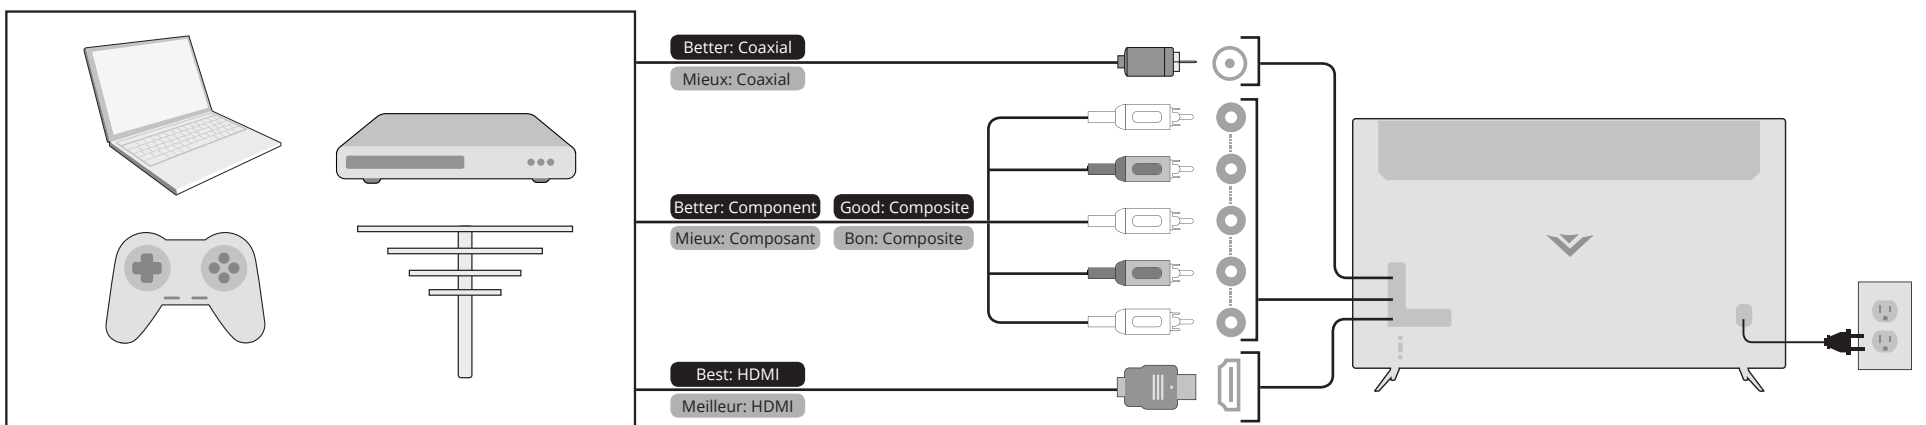

Inside the box
Dans la boîte

Smart TV
Smart TV

TV Stands
Supports de TV

Remote with Batteries
Télécommande avec piles

4x Screws for TV Stands
4x Vis Pour supports de TV

Power Cable
Câble d'alimentation

1

2

3

Yellow composite cable connects to green component port.
Le câble composite jaune se connecte au port du composant vert.

4

Follow on-screen instructions to complete setup.
Suivez les instructions à l'écran pour effectuer la installation.