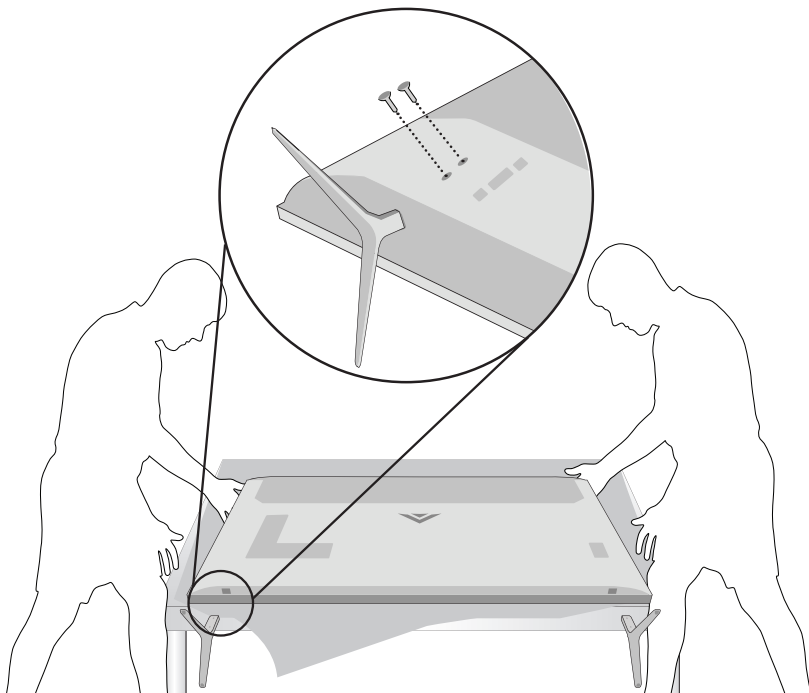

Inside the box
Dans la boîte

Smart TV
Smart TV

TV Stands
Supports de TV

Remote with Batteries
Télécommande avec piles

4x Screws for TV Stands
4x Vis Pour supports de TV

Power Cable
Câble d'alimentation

1

2

3

Yellow composite cable connects to green component port.
Le câble composite jaune se connecte au port du composant vert.

4

Follow on-screen instructions to complete setup.
Suivez les instructions à l'écran pour effectuer la installation.